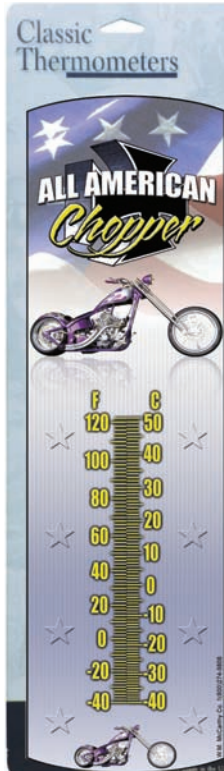

**TAP-A-CAP-OPEN THAT BEER UP QUICK!**

**STEP 1**

**STEP 2**

**STEP 3**

**CYLINDER**

- White- TCC-W
- Red Translucent- TCC-TR
- Green Translucent- TCC-TG

**BOTTLE SHAPE**

- Amber- TCB-A
- Green- TCB-G
- Brown- TCB-B

**THERMOMETERS**

**CLASSIC METAL THERMOMETERS**

17" Tall x 4 1/2" Wide

**BT-1**

**BT-2**

**BT-3**

**BT-6**

**BT-4**